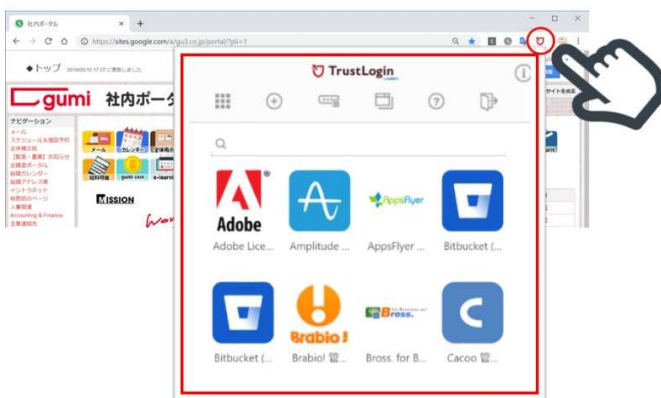

Confluence ログイン方法

Confluence は、シングルサインオン（SSO）サービスの TrustLogin と連携しています。

Confluence を利用するには、Google と TrustLogin にログインできることが前提となります。

1. Google Chrome の右上にある拡張機能 " TrustLogin "アイコンをクリックします。
" TrustLogin "から利用できるアプリのアイコンが一覧表示されます。