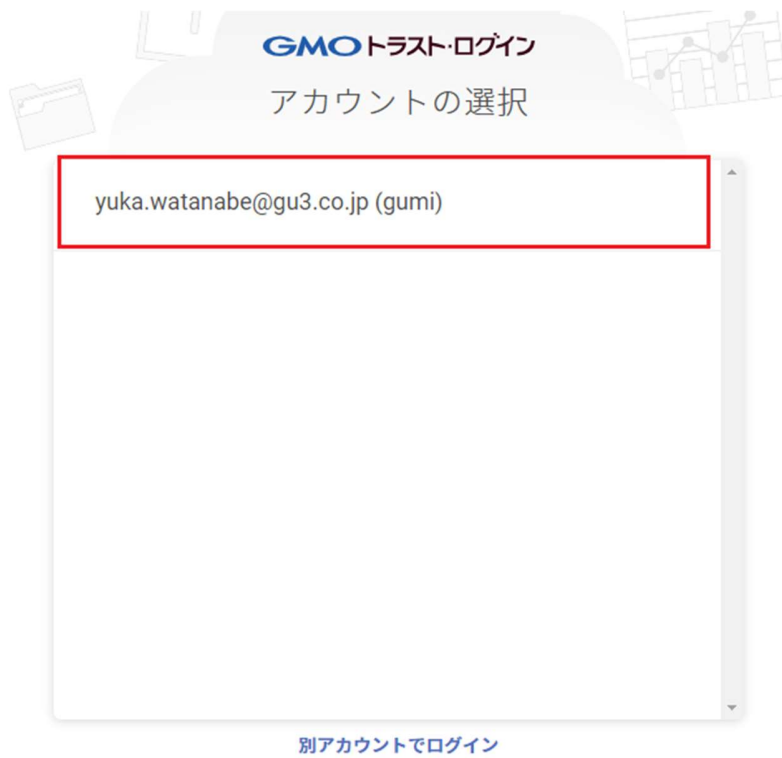

2. Confluence (SAML)アイコンをクリックします。

Confluence (SA...

3. Confluence のログインページで " Login with SAML "をクリックします。

- TrustLogin のアカウントの選択画面で、Confluence に登録されているメールアドレスをクリックします。

Confluence へのログイン完了。