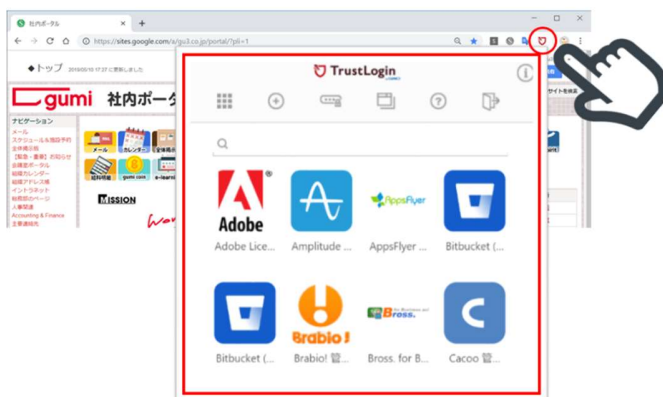

Bitbucket ログイン方法

Bitbucket は、シングルサインオン（SSO）サービスの TrustLogin と連携しています。

Bitbucket を利用するには、Google と TrustLogin にログインできることが前提となります。

1. Google Chrome の右上にある拡張機能 " TrustLogin "アイコンをクリックします。
" TrustLogin "から利用できるアプリのアイコンが一覧表示されます。

2. Bitbucket(SAML)アイコンをクリックします。

Bitbucket (SAML...)

3. Bitbucket のログインページで " Login with SAML "をクリックします。

- TrustLogin のアカウントの選択画面で、Bitbucket に登録されているメールアドレスをクリックします。

Bitbucket へのログイン完了。
